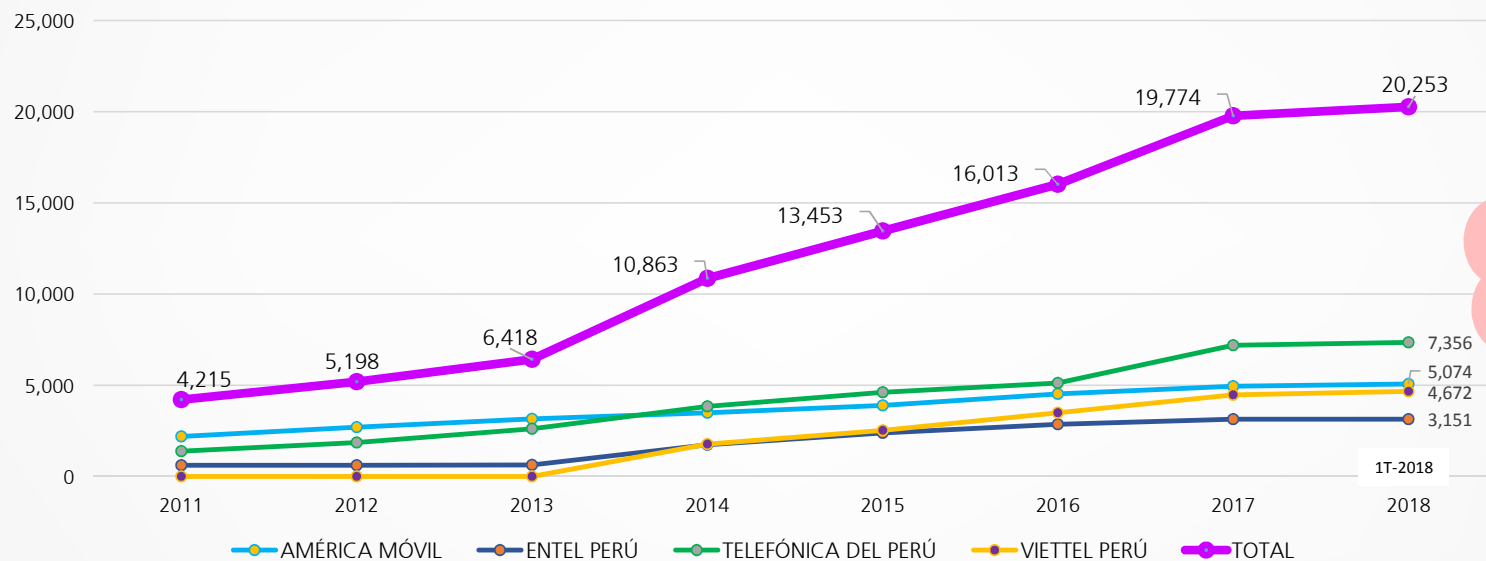

Acceso a Telefonía e Internet – Más Antenas

Despliegue de estaciones base (antenas) para el servicio móvil por operador

Nº antenas

En el lapso de siete años el número de estaciones base se incrementó aprox. en 400%